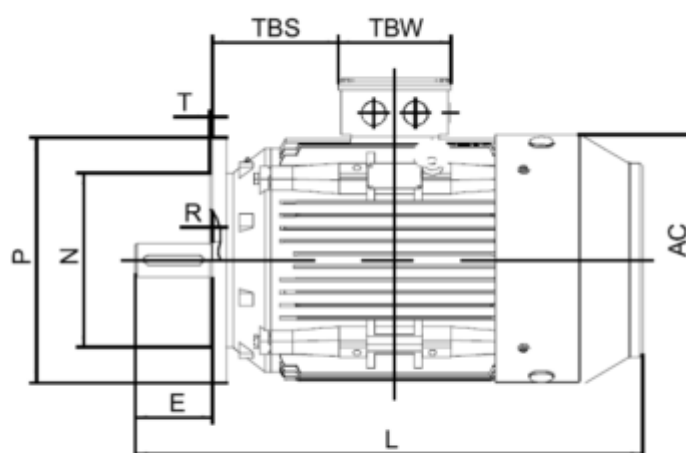

Varenummer: 250307500224
 Beskrivelse: Klee drive T3C 280S-2 75.0KW 2800 o/min
 3x400/690V 50HZ IP55 B5 Eff=94,7%

Mål

AA = 560	K = Ø24	TBH = 260
AC = Ø559	L = 984	TBS = 265
AD = 675	M = Ø500	TBW = 218
D = Ø65	N = Ø450	
E = 140	P = Ø550	
F = 18	R = 0	
G = 58	S = 5	
HD = 395	T = 8xØ19	