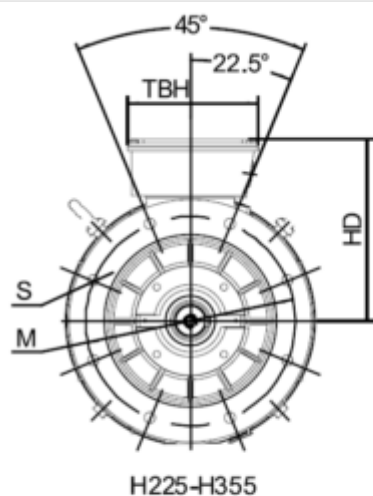

Varenummer: 250307500224
 Beskrivelse: Klee drive T3C 280S-2 75.0KW 2800 o/min
 3x400/690V 50HZ IP55 B5 Eff=94,7%

Mål

AA = 560	K = Ø24	TBH = 260
AC = Ø559	L = 984	TBS = 265
AD = 675	M = Ø500	TBW = 218
D = Ø65	N = Ø450	
E = 140	P = Ø550	
F = 18	R = 0	
G = 58	S = 5	
HD = 395	T = 8xØ19	